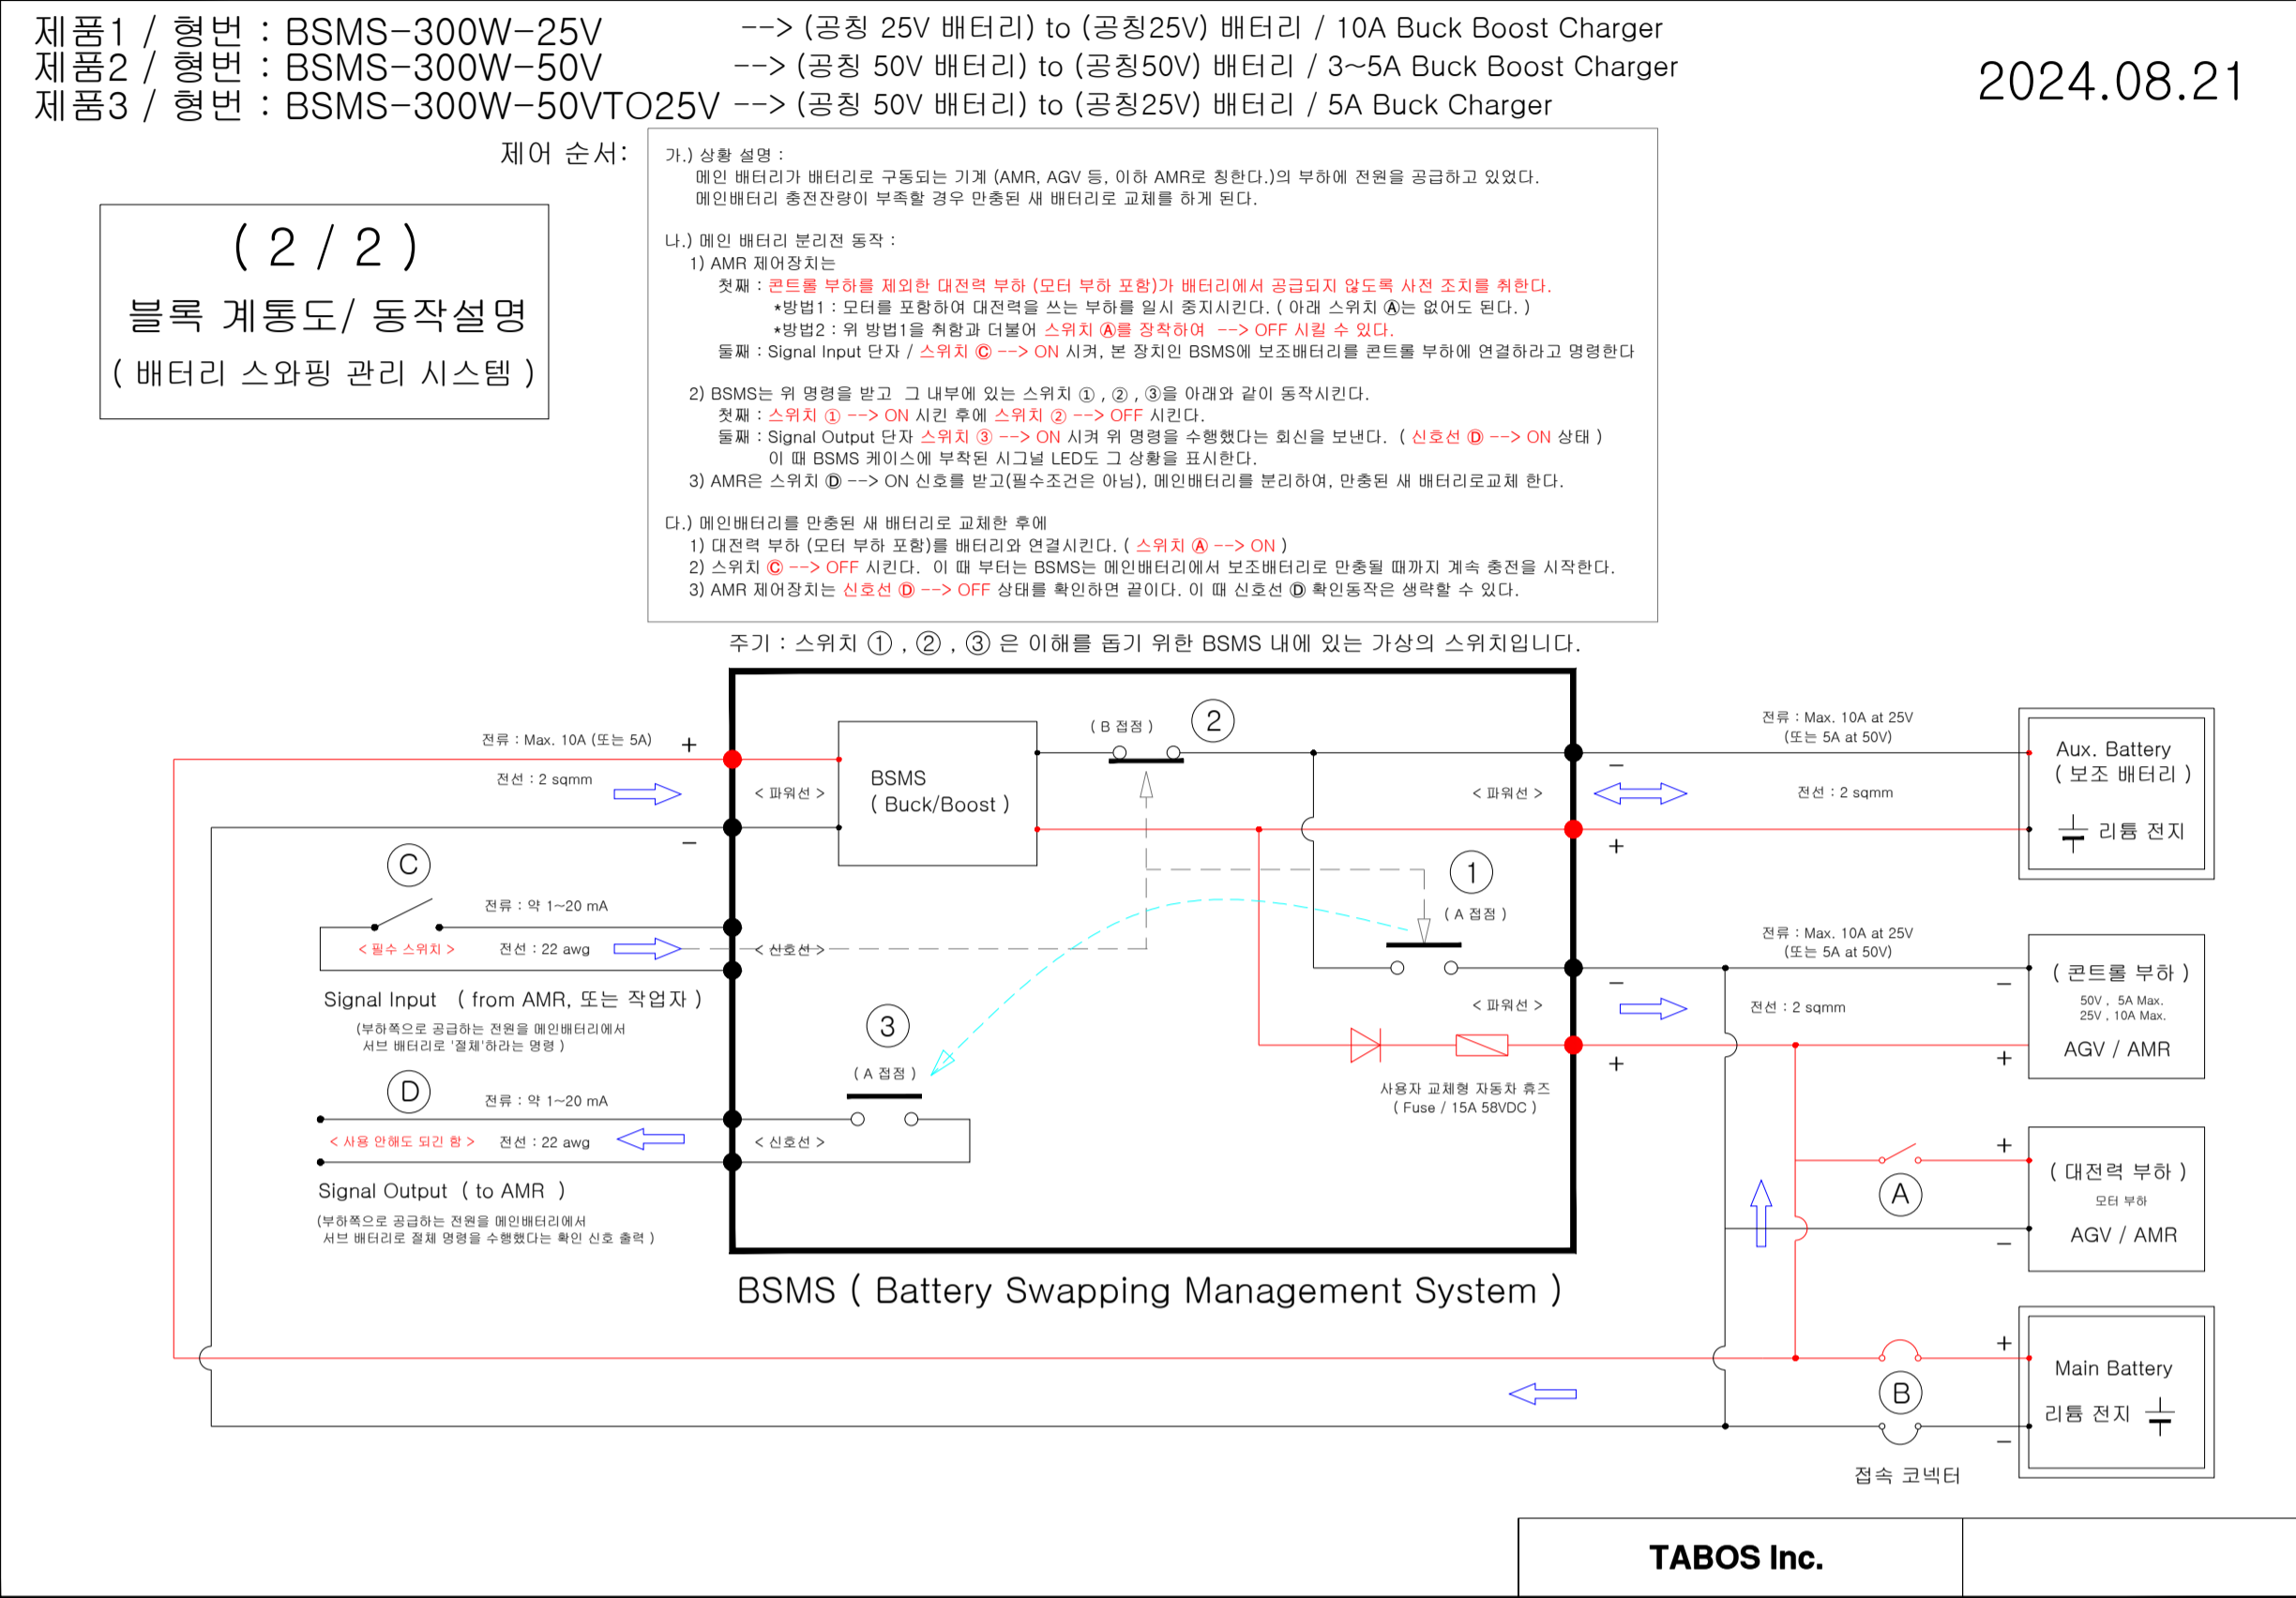

# 고객용 도면

## 제어계통도 / BSMS ( Battery Swapping Management System ) ( 배터리 스와핑 관리시스템 )

## 고객도면 / BSMS ( Battery Swapping Management System ) ( 배터리 스와핑 관리시스템 )

## 고객도면 3D / 2023.07.19