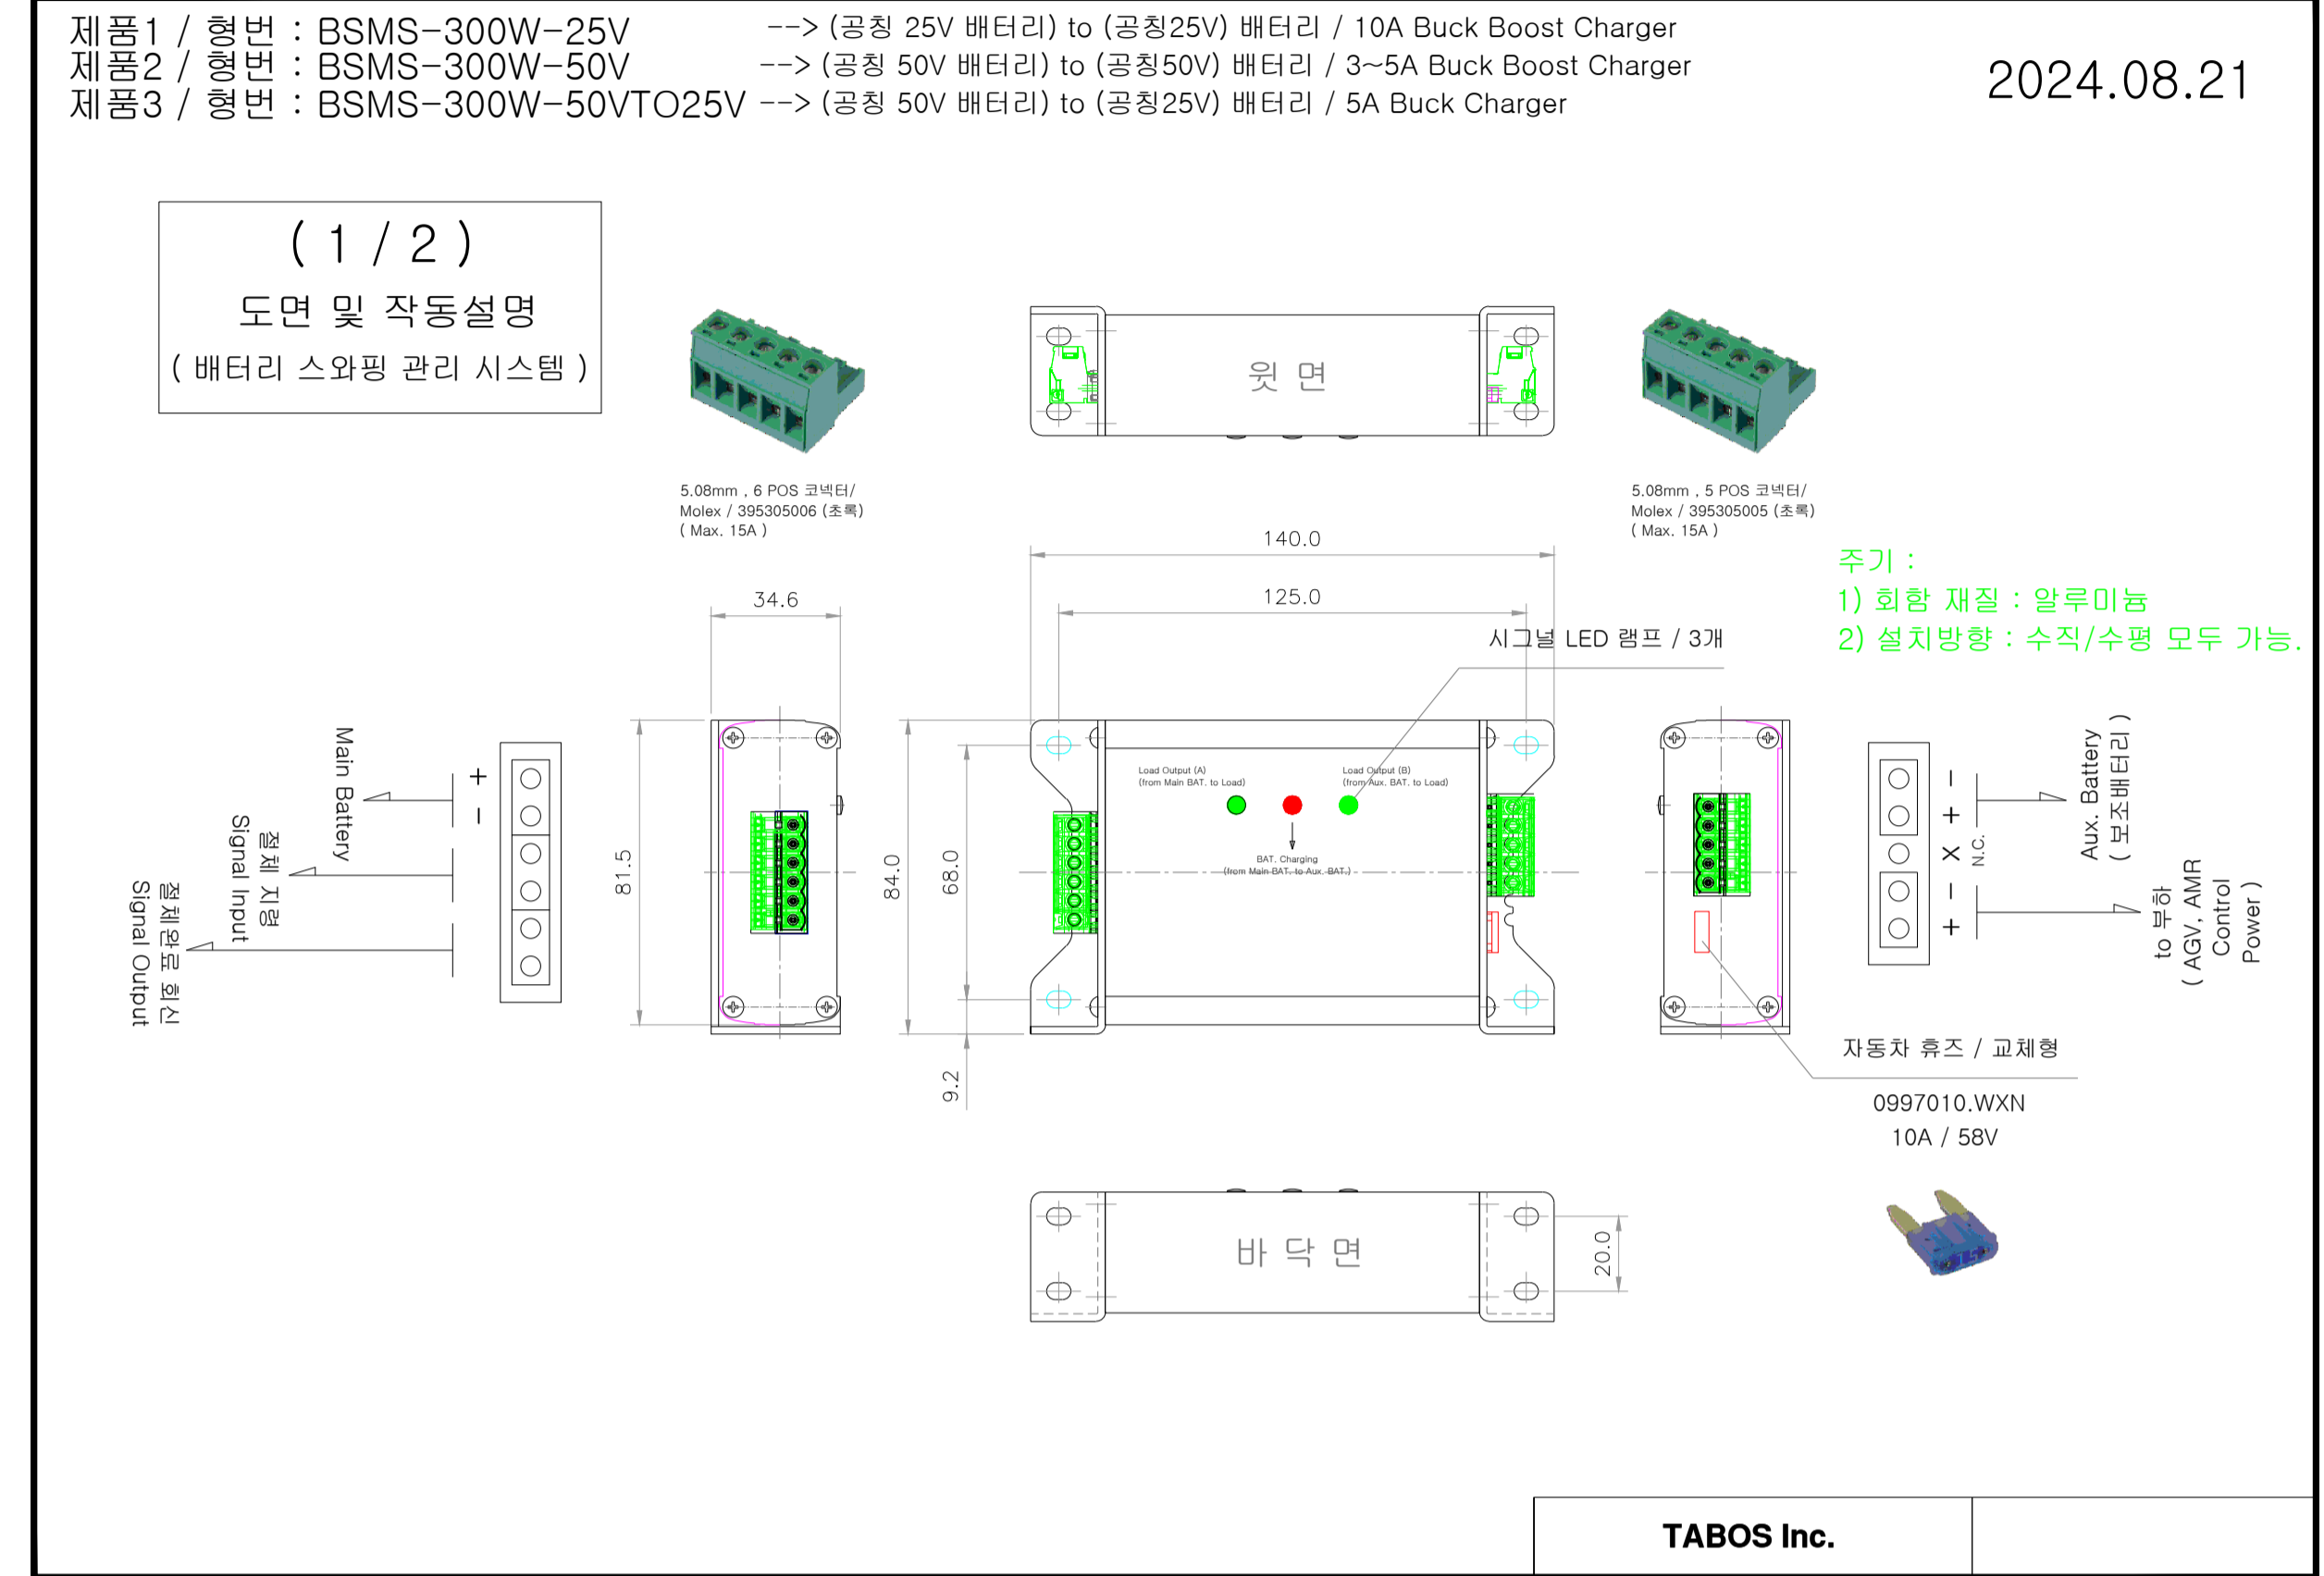

고객도면 / BSMS (Battery Swapping Management System) (배터리 스와핑 관리시스템)