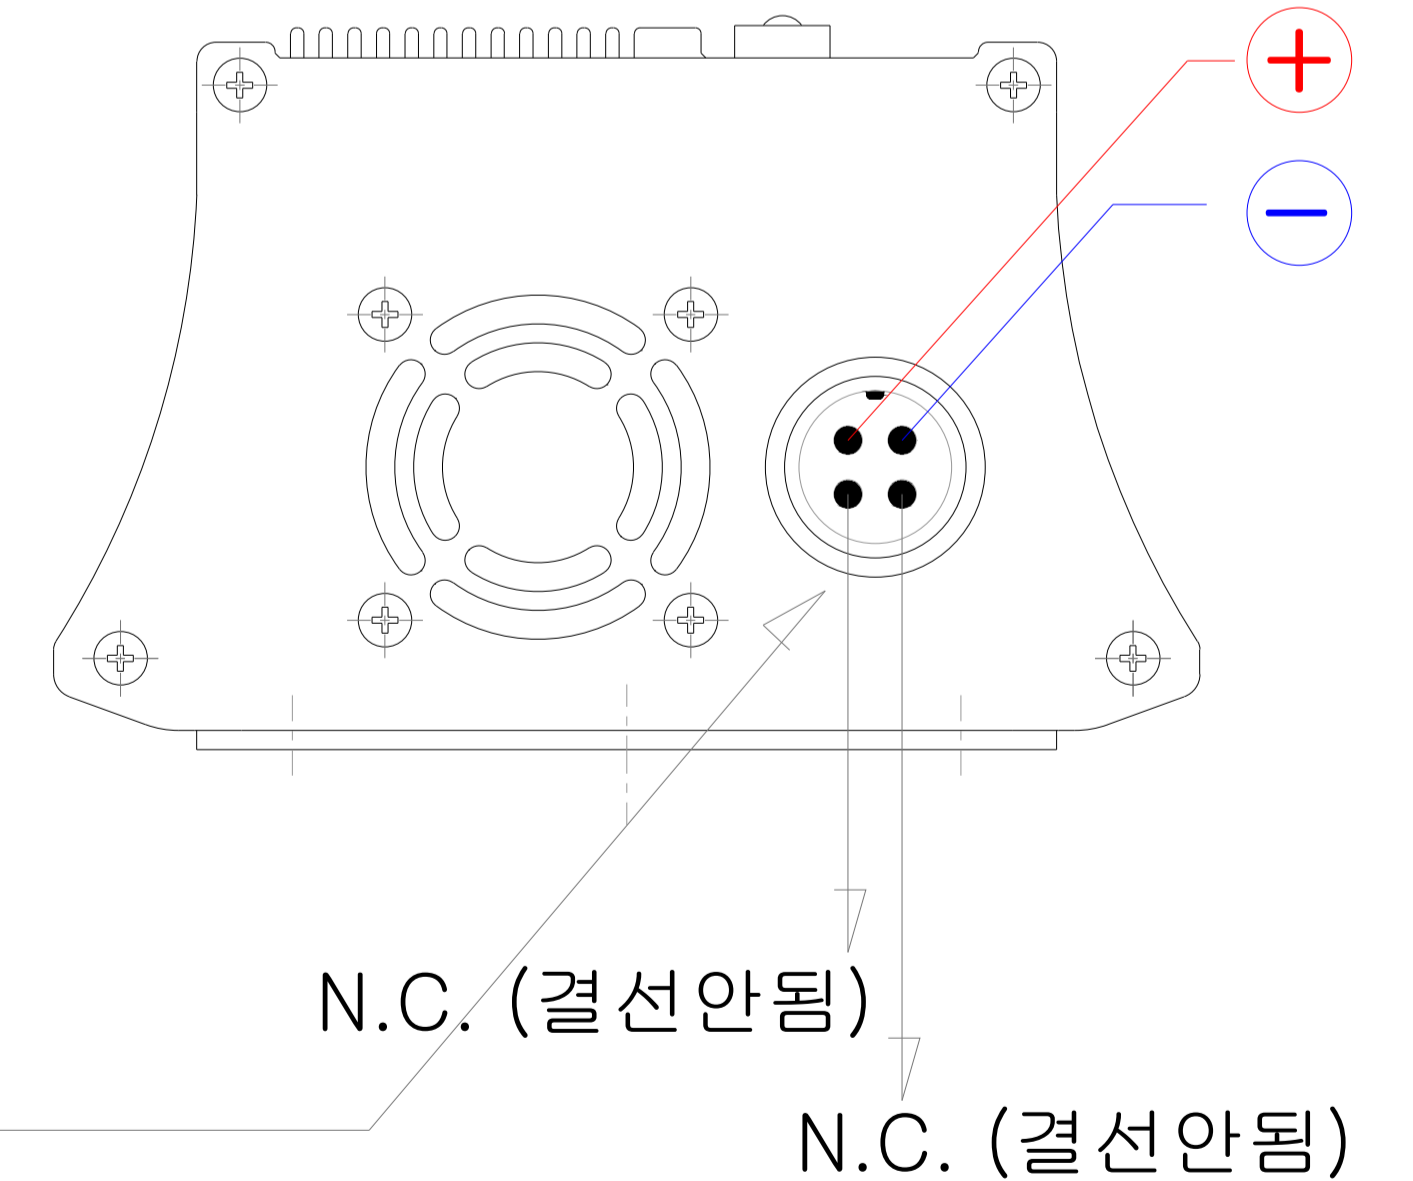

# 300W 충전기

2024. 10. 08

기에 장착된 원형 코넥터 : 삼우(Samwoo) SCN(SCK)-20-4R  
( R (Receptacle) : 핀이 나와 있는 형식 )

참고 : 상대물 ( 출력선에 붙어 있는 원형 코넥터 ) : 삼우(Samwoo) SCN(SCK)-20-4P  
( P (Plug) : 구멍이 있는 형식 )