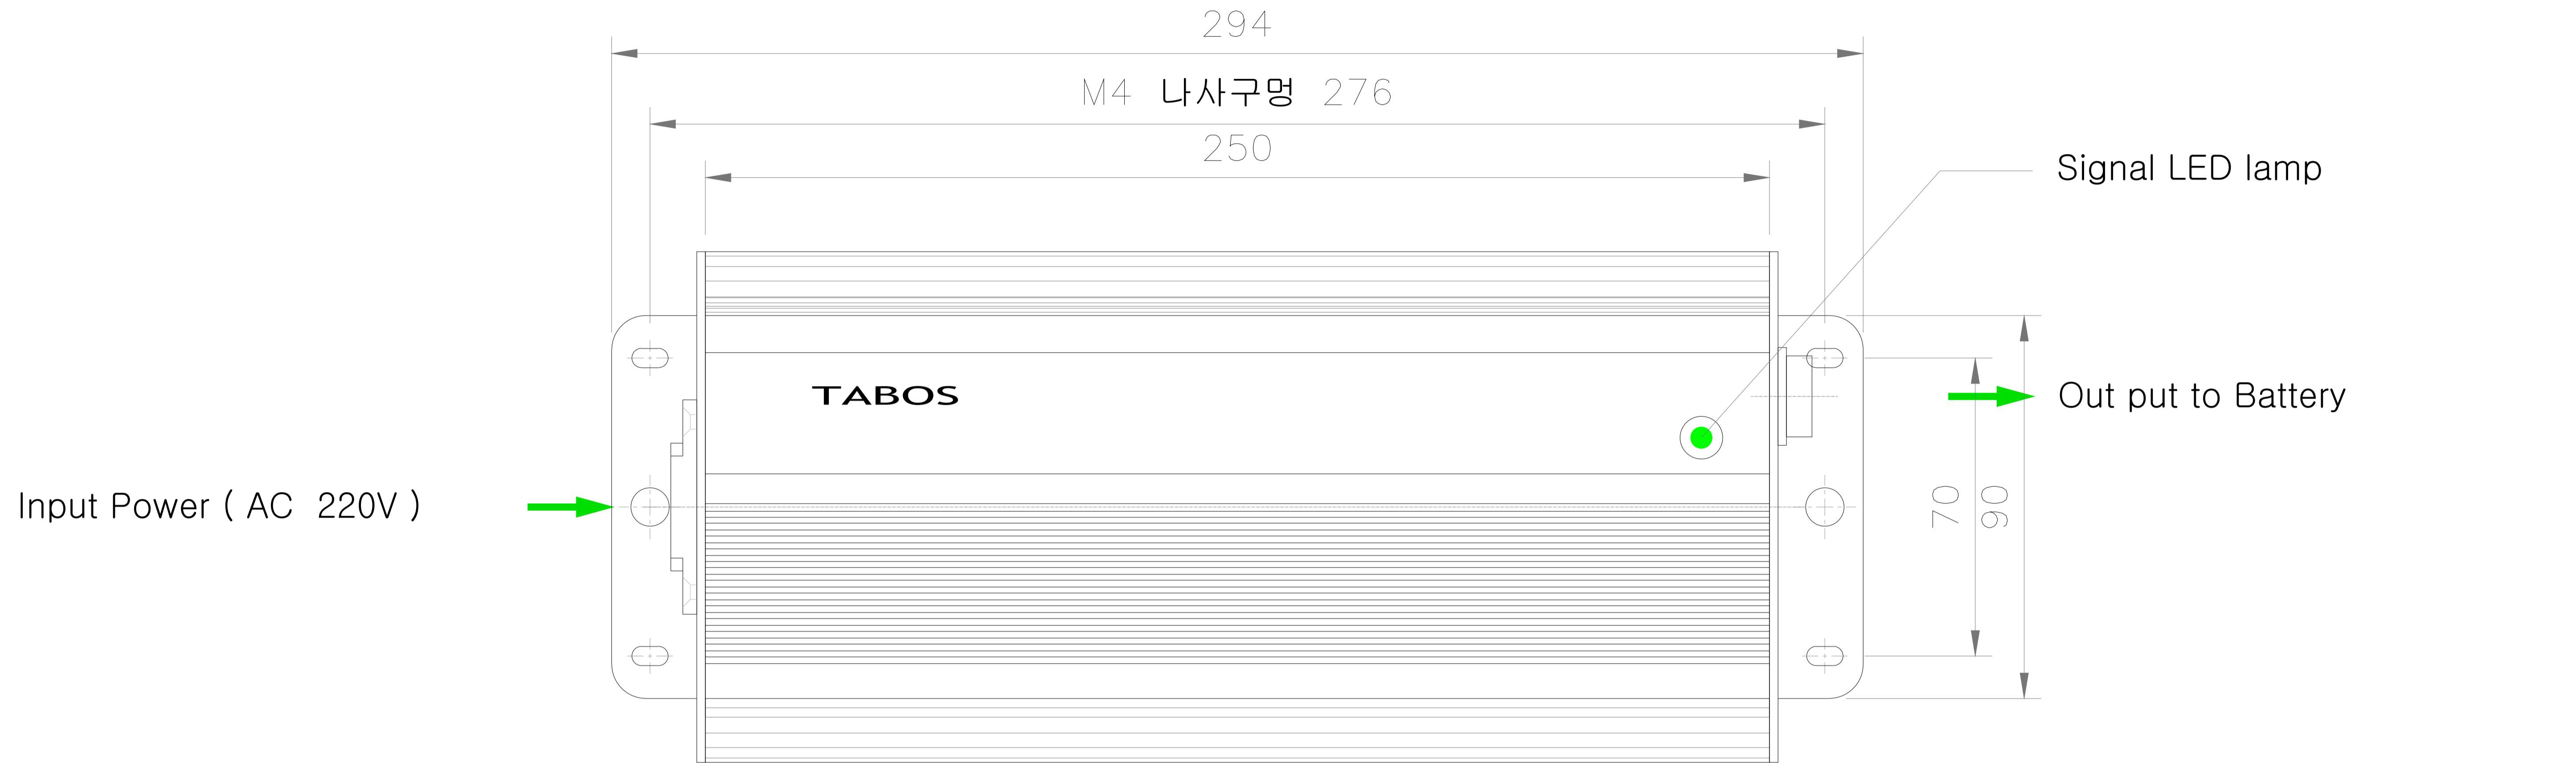

# 300W 충전기

2024. 10. 08

기에 장착된 원형 코넥터 : 삼우(Samwoo) SCN(SCK)-20-4R  
( R (Receptacle) : 핀이 나와 있는 형식 )

참고 : 상대물 ( 출력선에 붙어 있는 원형 코넥터 ) : 삼우(Samwoo) SCN(SCK)-20-4P  
( P (Plug) : 구멍이 있는 형식 )