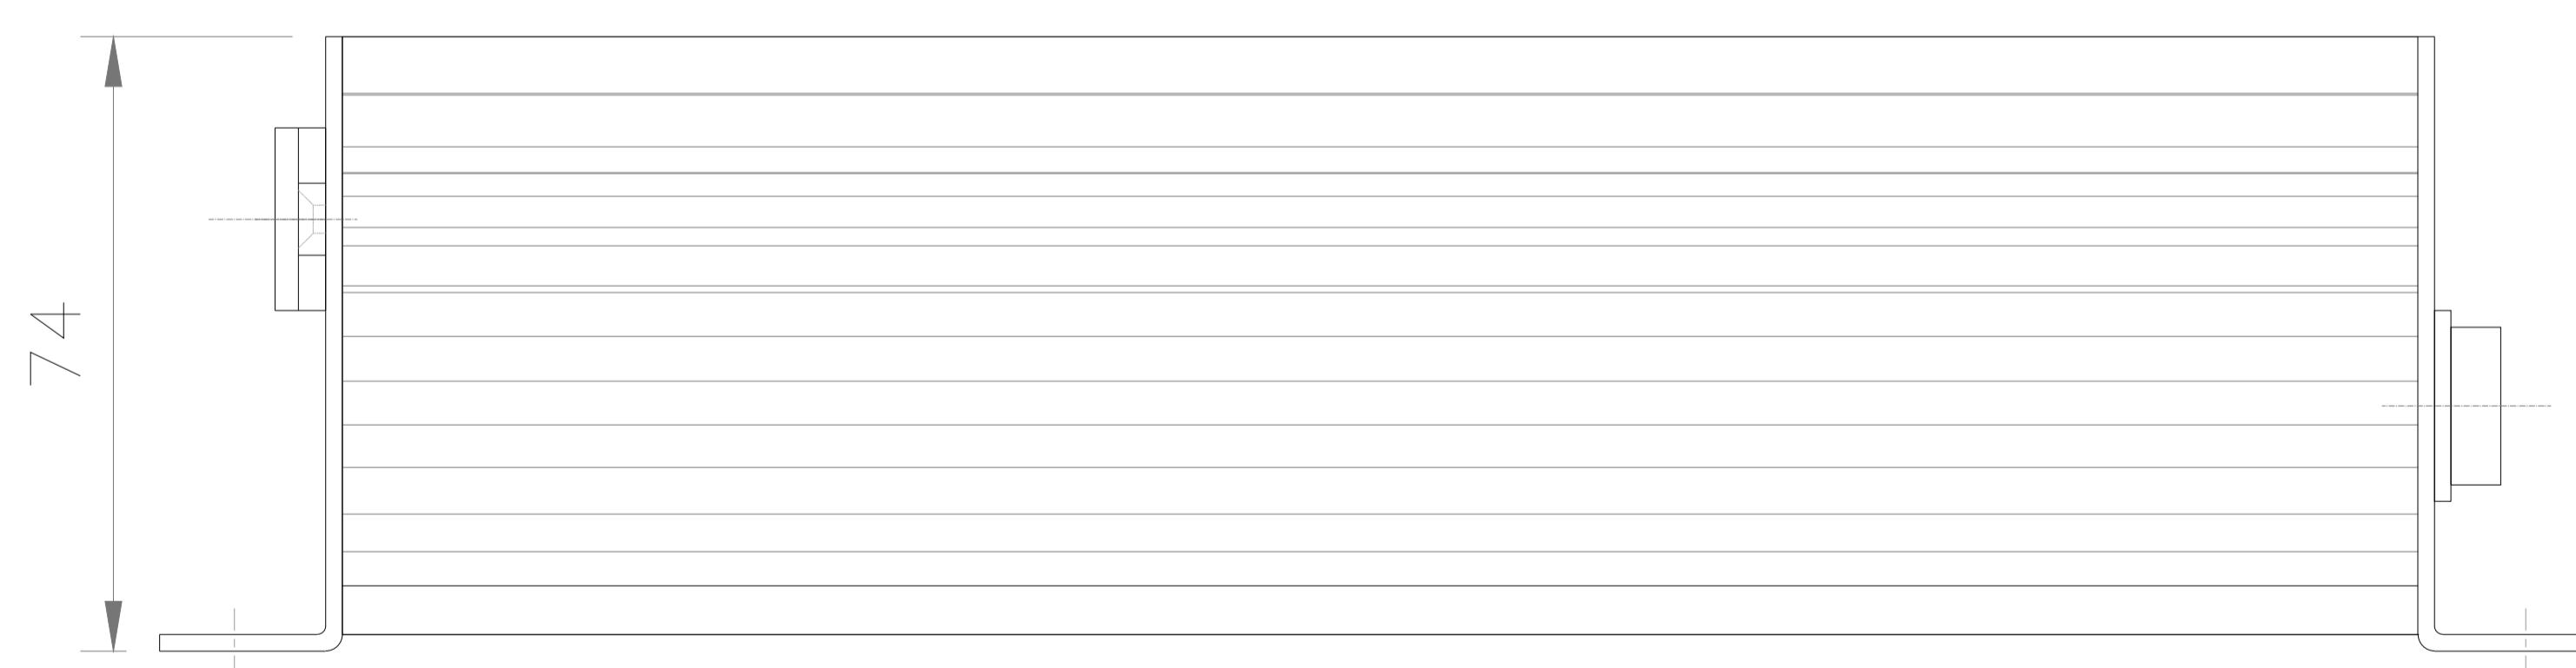

# 300W 충전기

2024. 10. 08

기에 장착된 원형 코넥터 : 삼우(Samwoo) SCN(SCK)-20-4R  
( R (Receptacle) : 핀이 나와 있는 형식 )

참고 : 상대물 ( 출력선에 붙어 있는 원형 코넥터 ) : 삼우(Samwoo) SCN(SCK)-20-4P  
( P (Plug) : 구멍이 있는 형식 )