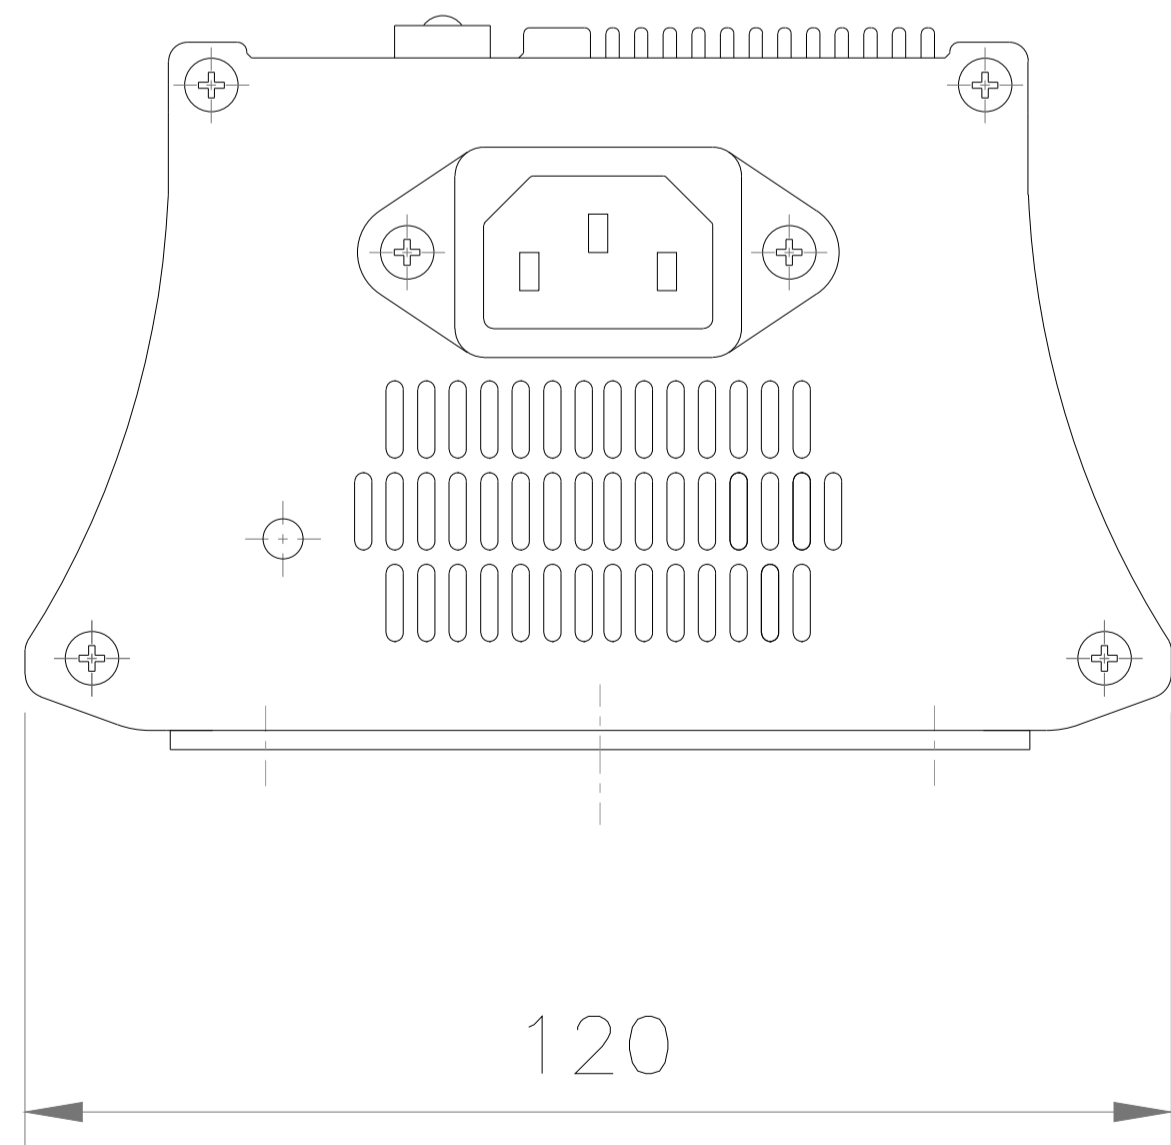

# 300W 충전기

2024. 10. 08

기에 장착된 원형 코넥터 : 삼우(Samwoo) SCN(SCK)-20-4R  
( R (Receptacle) : 핀이 나와 있는 형식 )

참고 : 상대물 ( 출력선에 붙어 있는 원형 코넥터 ) : 삼우(Samwoo) SCN(SCK)-20-4P  
( P (Plug) : 구멍이 있는 형식 )